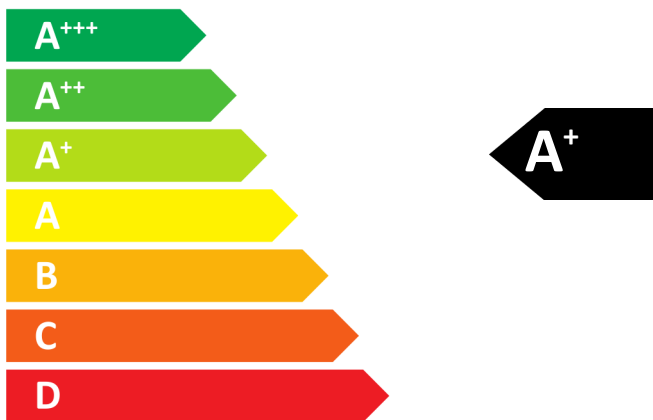

ENERG

енергия · ενεργεια

FOCO

IL CALDO CHE CONTA

AUTOMATIKLAMBDA24

24 kW